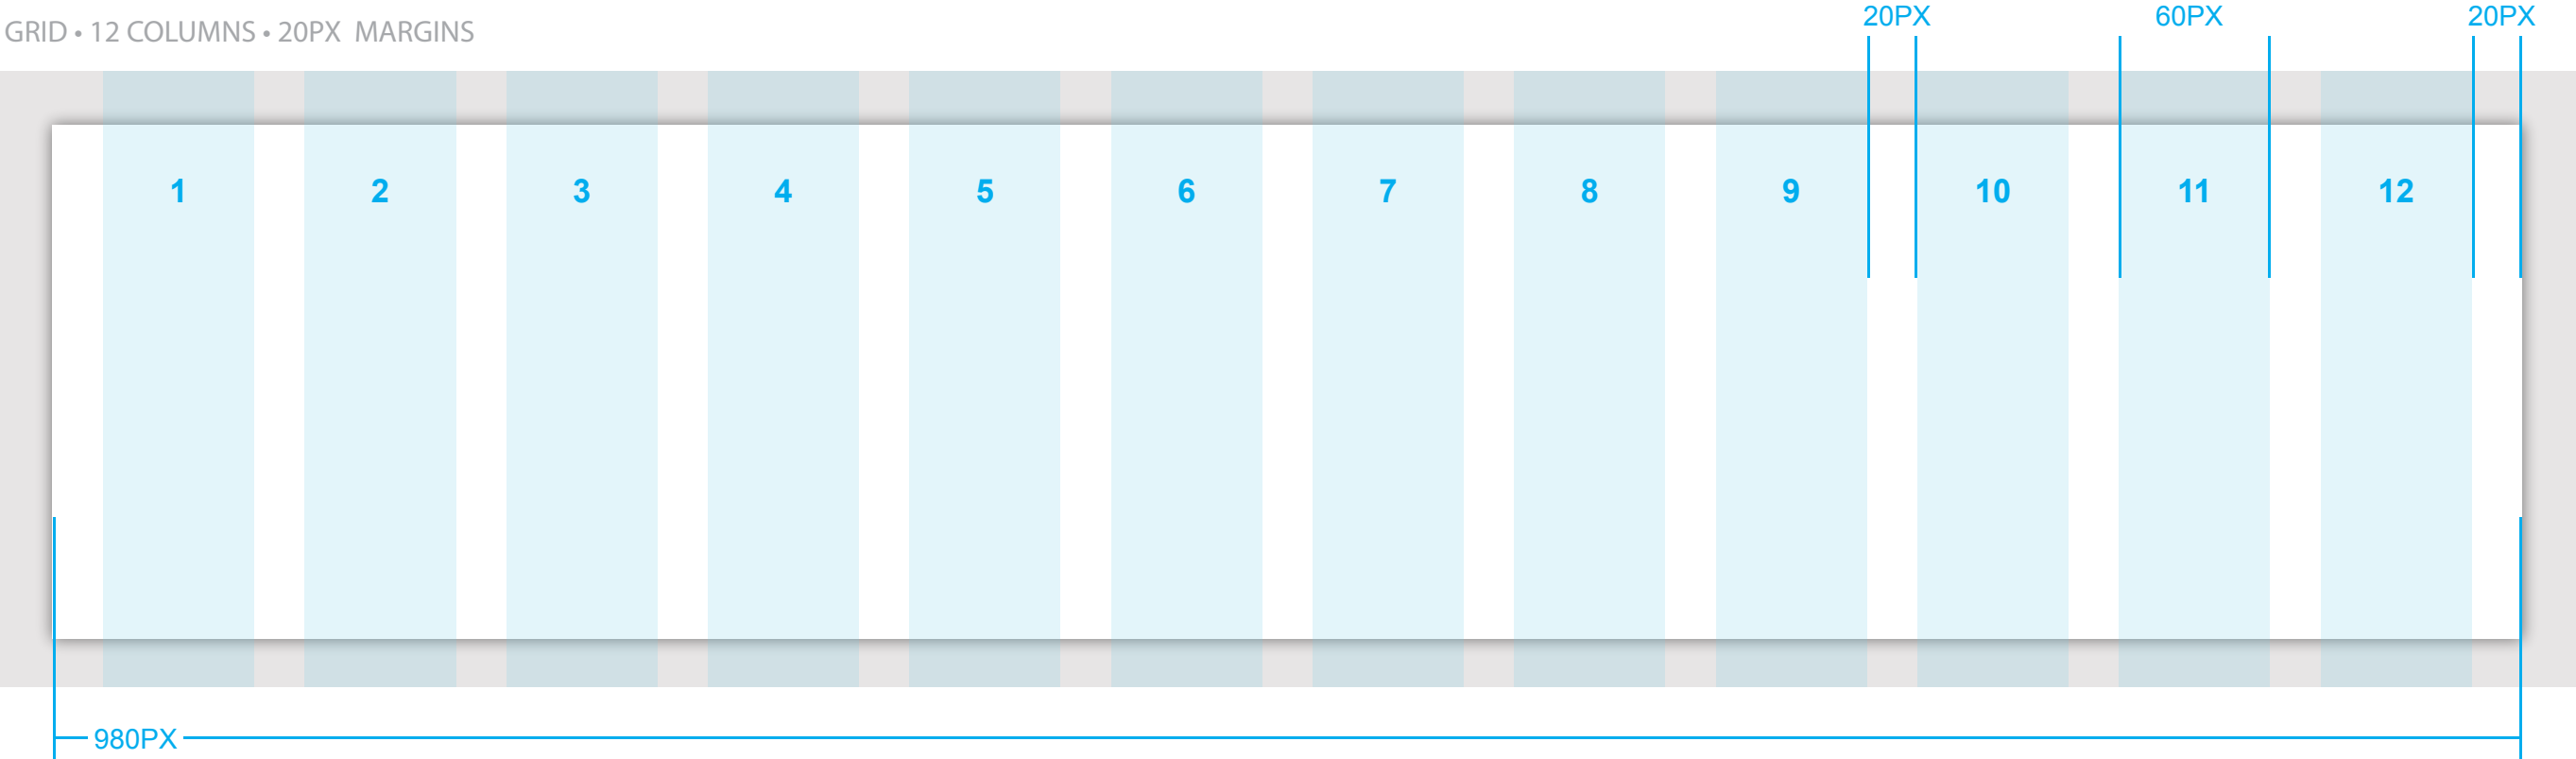

GRID & LAYOUT

GRID • 12 COLUMNS • 20PX MARGINS